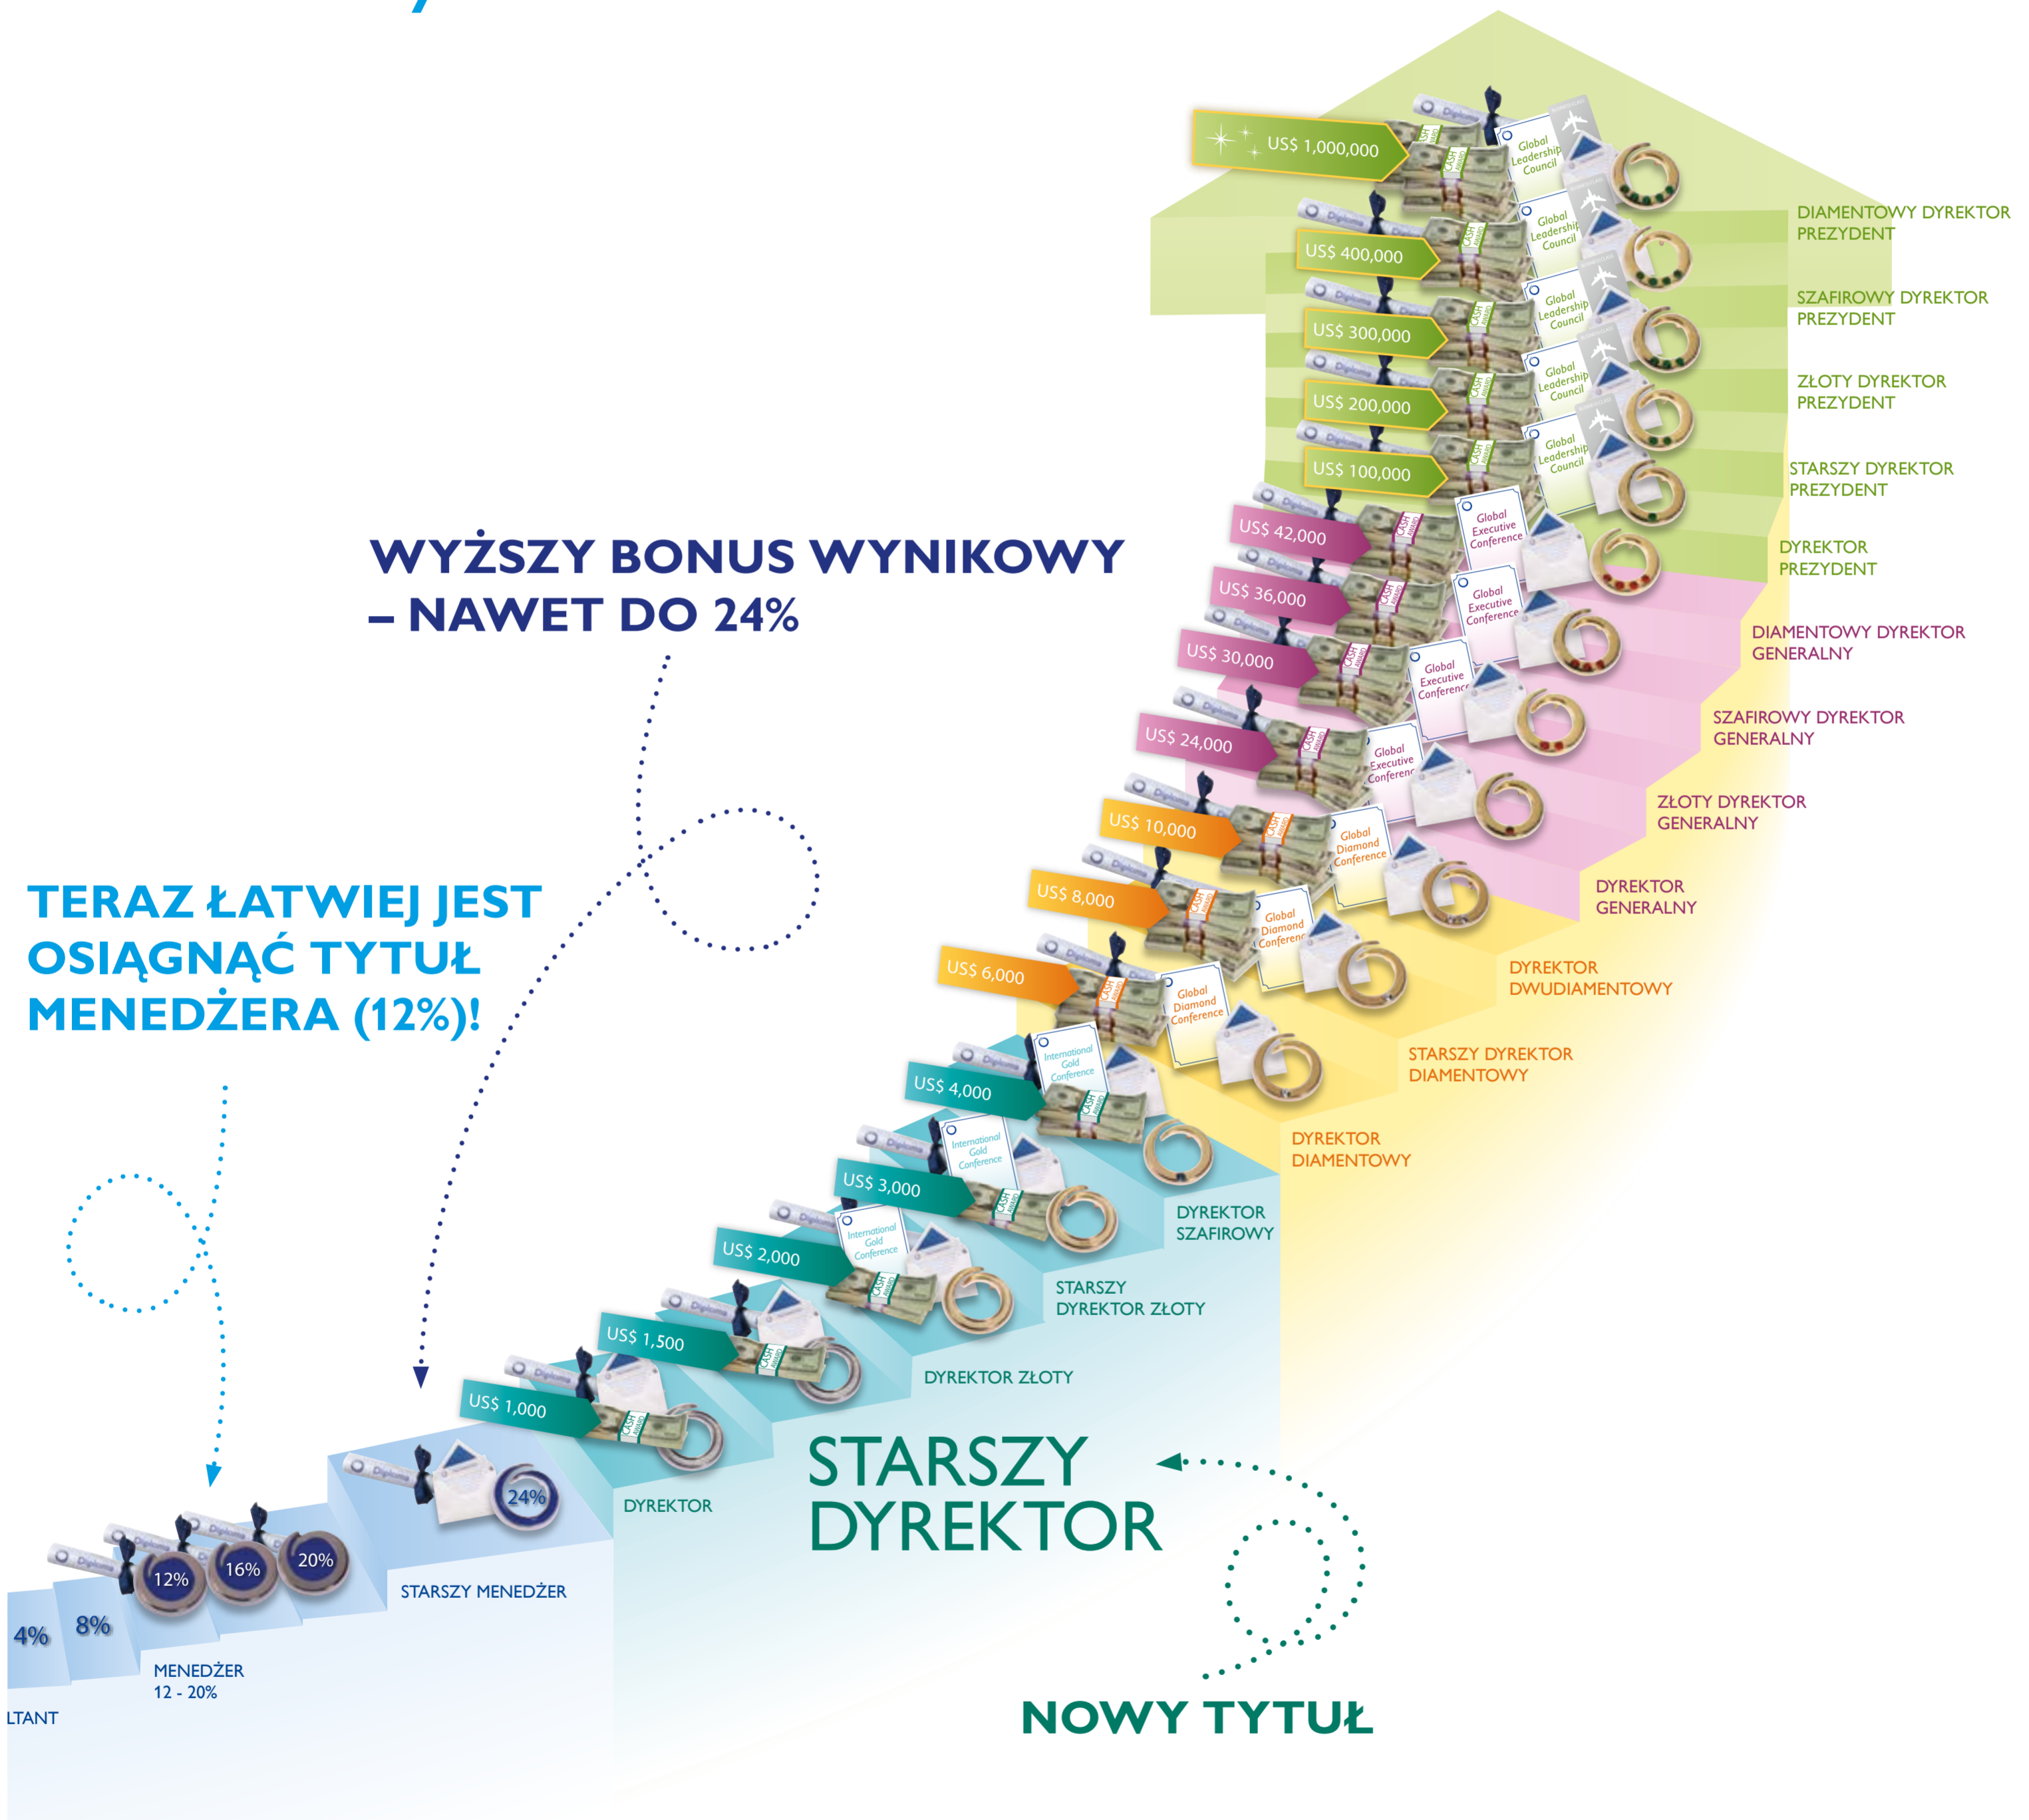

sukcesu!

wymiar

nowy

**WYŻSZY BONUS WYNIKOWY
– NAWET DO 24%**

**TERAZ ŁATWIEJ JEST
OSIĄGNAĆ TYTUŁ
MENEDŻERA (12%)!**

CIESZ SIĘ WIĘKSZYMI KORZYŚCIAMI NIŻ KIEDYKOLWIEK WCZEŚNIEJ!

sukcesu!

wymiar

nowy

CIESZ SIĘ WIĘKSZYMI KORZYŚCIAMI NIŻ KIEDYKOLWIEK WCZEŚNIEJ!

ORIFLAME
— S W E D E N —